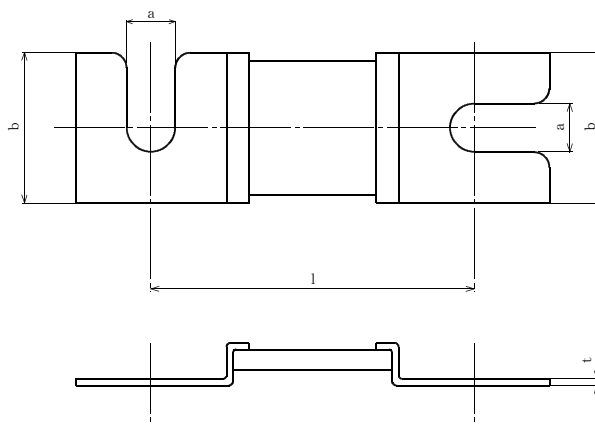

外形図 P F (8型)

外形図 P F (9. 10型)

仕様及び寸法

型式	仕様		寸法 (mm)				備考
	定格電圧 (V)	定格電流 (A)	a	b	l	t	
8型 250A	AC250	250	10	25	55	1.0以上	
8型 300A	AC250	300	10	25	55	1.0以上	
9型 400A	AC250	400	10	32	75	1.2	
9型 500A	AC250	500	10	32	75	1.2	
10型 600A	AC250	600	11	35	75	1.5	

JIS C 8313 配線用つめ付ヒューズ参照