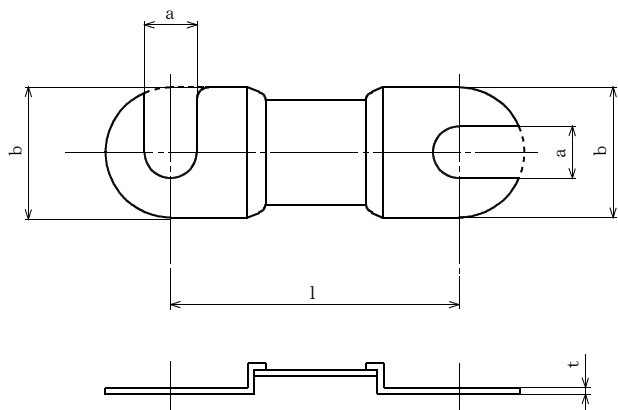

外形図 P F (8型)

外形図 P F (9. 10型)

仕様及び寸法

型式	仕様		寸法 (mm)				備考
	定格電圧 (V)	定格電流 (A)	a	b	l	t	
8型 250A	AC250	250	10	25	55	1.0以上	
8型 300A	AC250	300	10	25	55	1.0以上	
9型 400A	AC250	400	10	32	75	1.2	
9型 500A	AC250	500	10	32	75	1.2	
10型 600A	AC250	600	11	35	75	1.5	

JIS C 8313 配線用つめ付ヒューズ参照